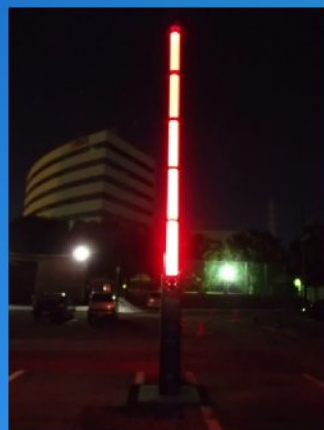

LED演出照明・Wi-Fiポール

【機器構成例】

- デジタルサイネージ・携帯用USB充電器等の搭載により、非常時に防災Wi-Fiステーションとして機能します

【フルカラー演出】