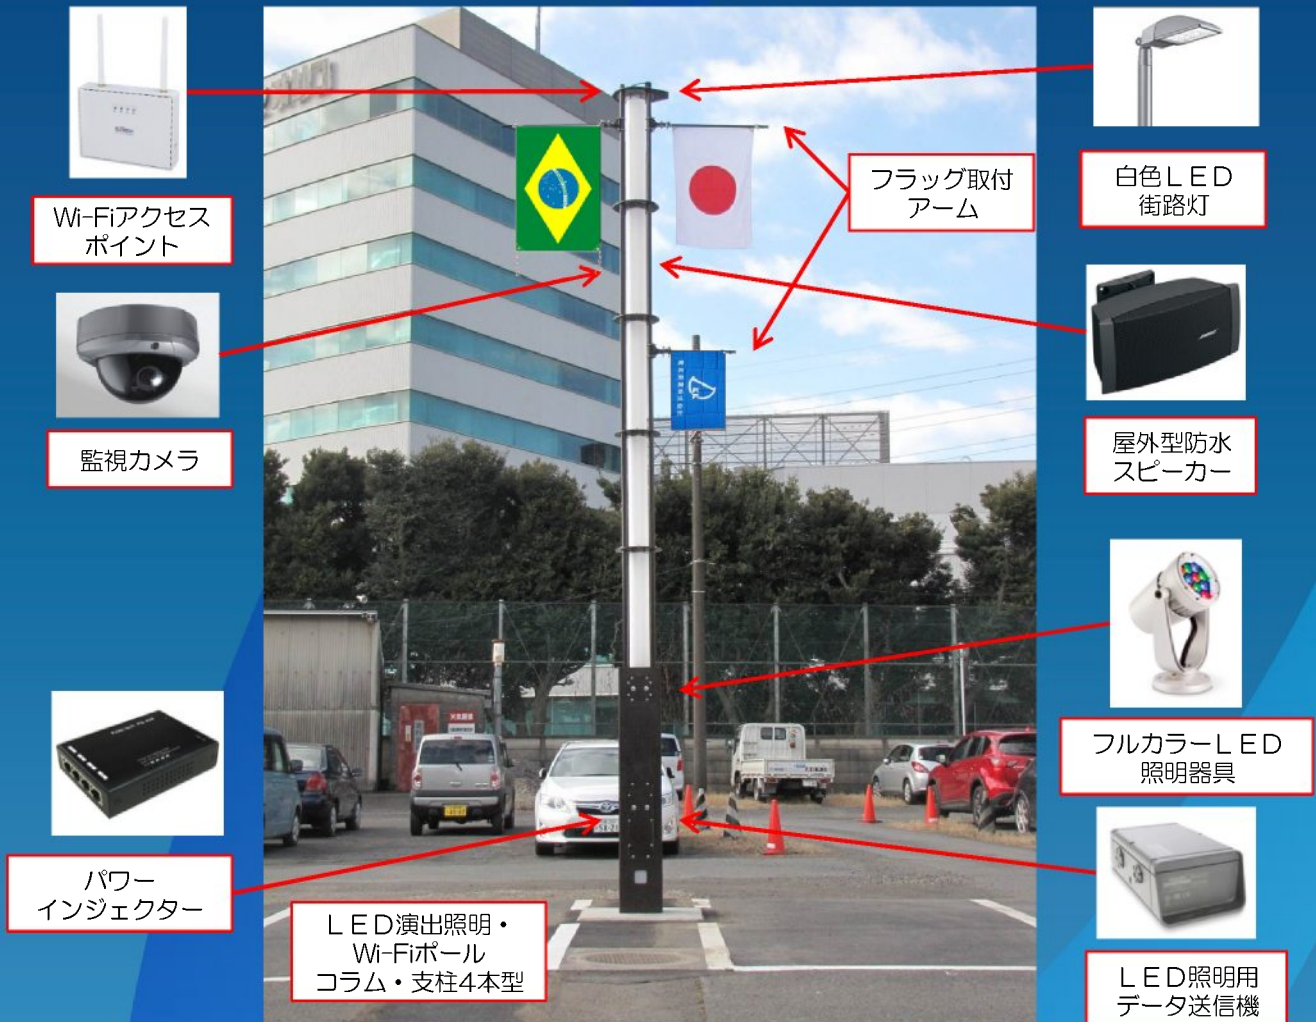

# LED演出照明・Wi-Fiポール

Wi-Fiアクセス  
ポイント

監視カメラ

パワー  
インジェクター

LED演出照明・  
Wi-Fiポール  
コラム・支柱4本型

フラッグ取付  
アーム

白色LED  
街路灯

屋外型防水  
スピーカー

フルカラーLED  
照明器具

LED照明用  
データ送信機

## 【機器構成例】

- ◆ デジタルサイネージ・携帯用USB充電器等の搭載により、非常時に防災Wi-Fiステーションとして機能します

【フルカラー演出】

【街路のライティングイメージ】