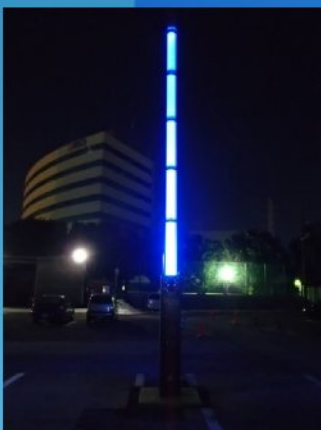

【機器構成例】

- デジタルサイネージ・携帯用USB充電器等の搭載により、非常時に防災Wi-Fiステーションとして機能します

【フルカラー演出】