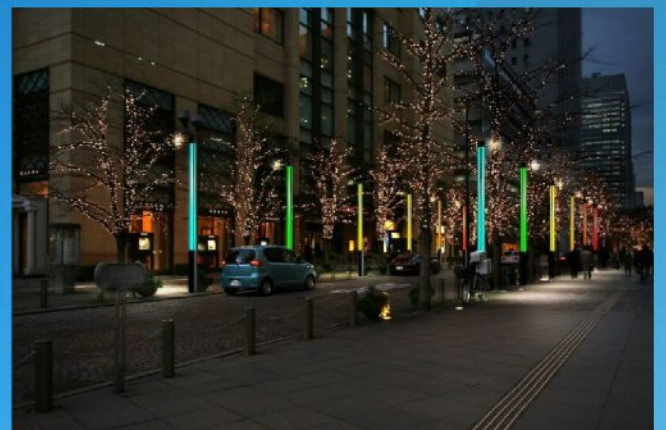

【街路のライティングイメージ】